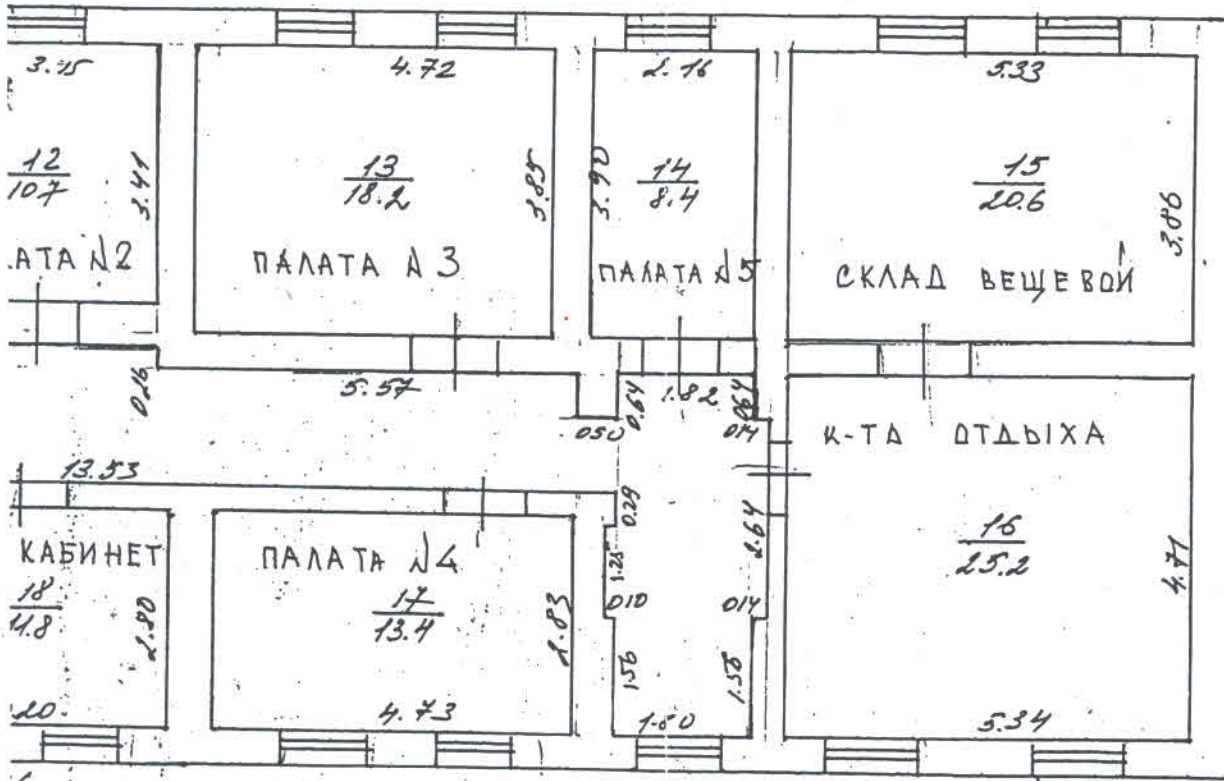

Дом ПРИСТАРЕЛЫХ
г. Липкань ул. ИНДЕПЕНДЕНЦЕЙ 1

НАРУЖНАЯ ПЛОЩАДЬ ЗДАНИЯ — 36.6

камера № 10

= 366.6 м²

H=3,30

Исполнитель:

Е. Юсип