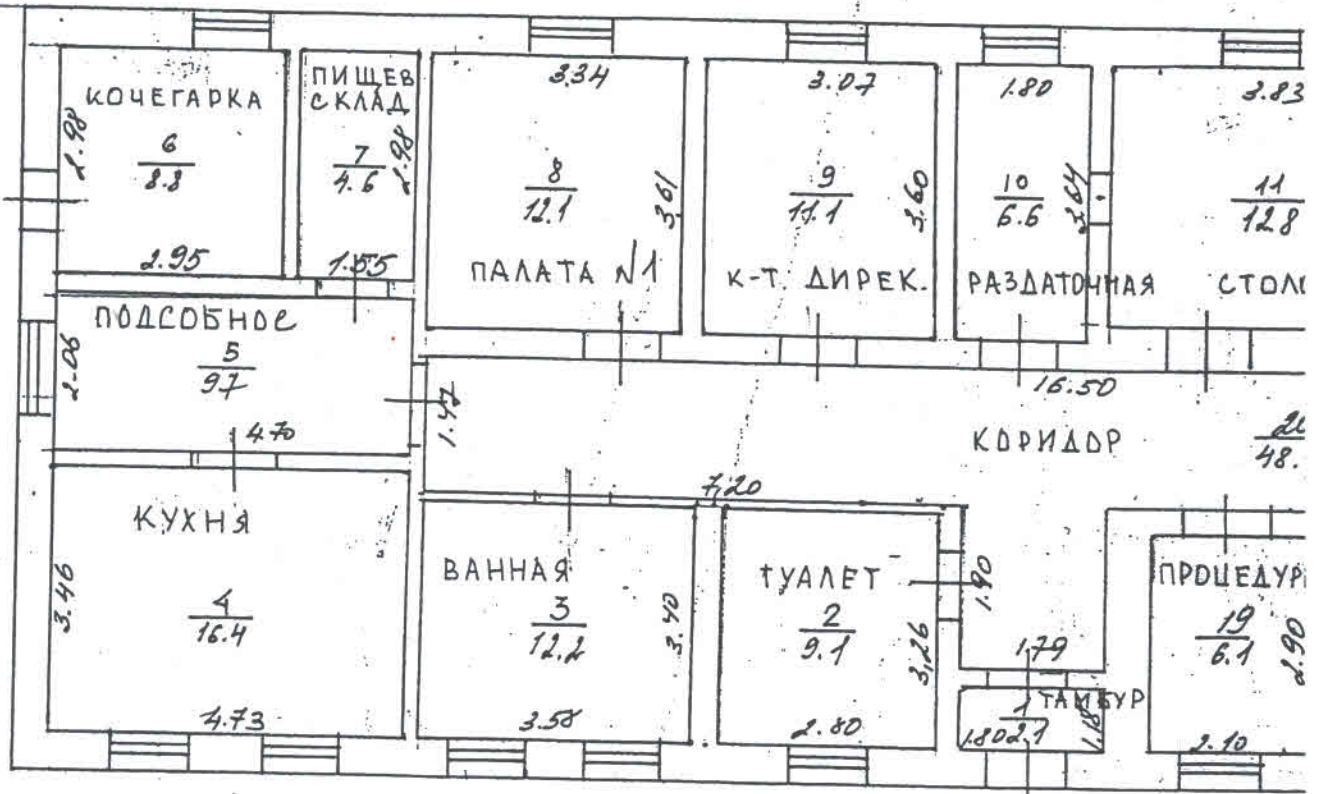

Дом ПРИСТАРЕЛЫХ
г. Липкань ул. ИНДЕПЕНДЕНЦЕЙ 1

НАРУЖНАЯ ПЛОЩАДЬ ЗДАНИЯ — 36.6

камера № 10

= 366.6 м²

H=3,30

Исполнитель:

Е. Юсип