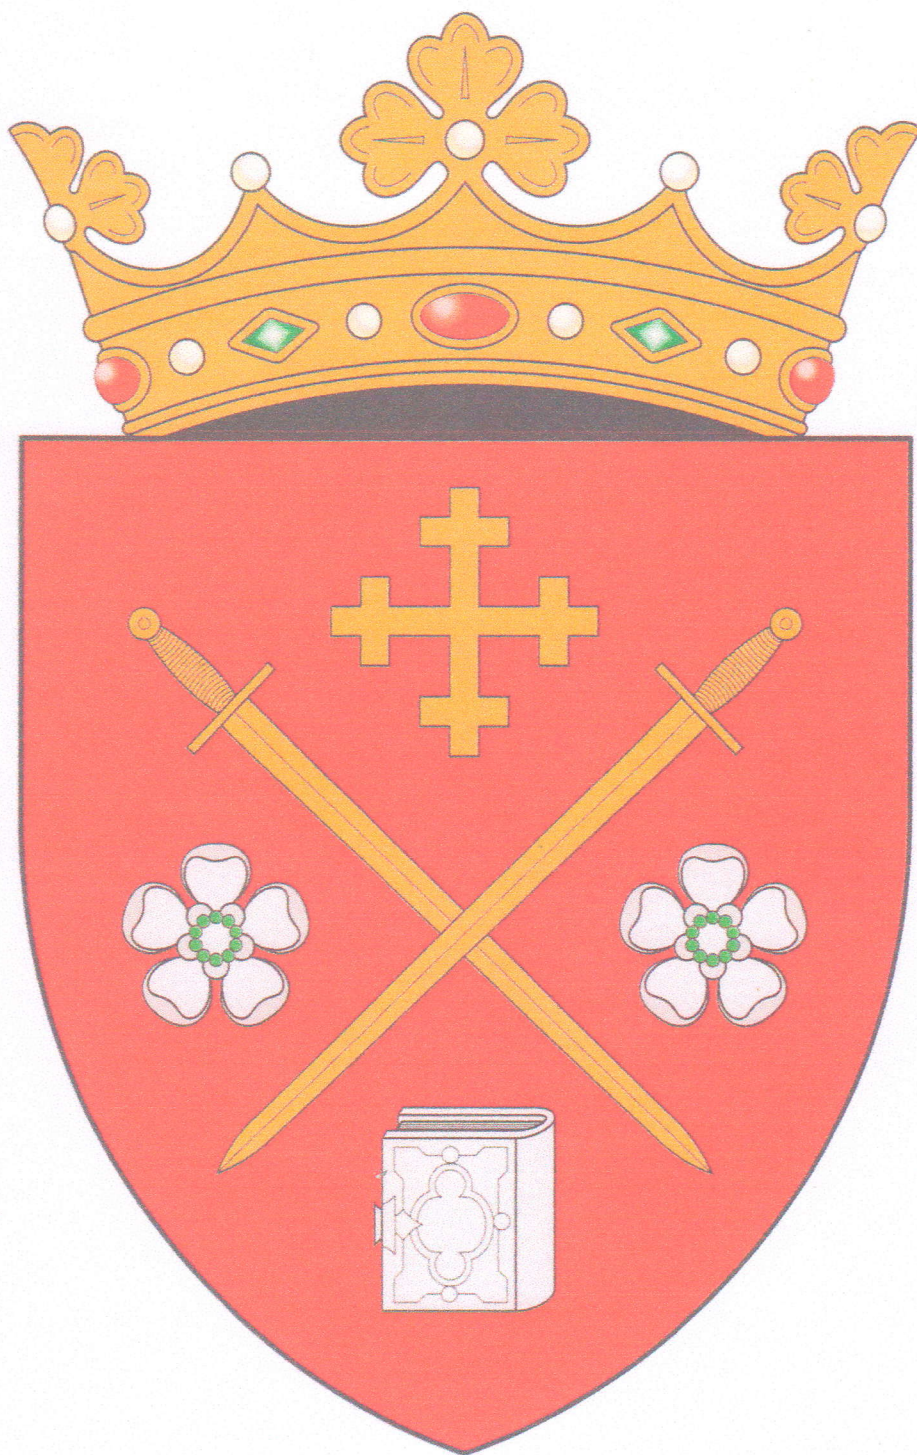

Avizat în ședința
Comisiei Naționale de Heraldică
din 30. APR. 2025
Proces-verbal nr. 488 - VI